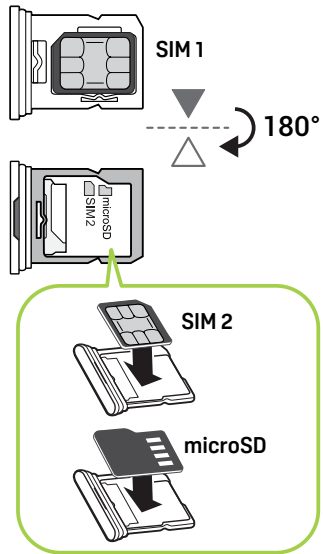

IP67

www.htc.com/support/

3