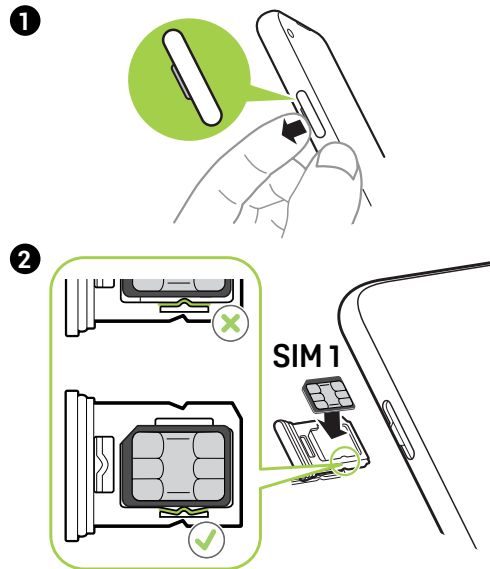

HTC Desire 22 pro

Quick Start Guide Guide de démarrage rapide Manuale Utente Rapido Guía de inicio rápido Snel Start Gids Guia Rápido Kurzanleitung Hurtigstartsguide Snabbstartsguide Skrócona Instrukcja Obsługi Ghid de utilizare rapidă Краткое руководство пользователя Посібник користувача Қысқаша анықтама нұсқаулығы Stručná příručka Kezelési útmutató Οδηγός Γρήγορης Εκκίνησης Stručná příručka Vodič za brzi početak Kratka uvodna navodila Kratko uputstvo za upotrebu Darbo pradžios vadovas Īsā darba sākšanas pamācība Kiirjuhend Кратко ръководство за потребителя دليل البدء